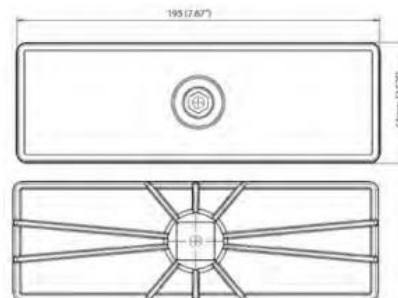

Supports ROKK

SCANSTRUT
outdoor . technologies .

Supports ROKK Midi

Un support multi-positions pour vos appareils électronique embarqués. Installez vos sondeurs de pêche et vos lecteurs de carte à la barre, sur la console de votre semi-rigide, sur le tableau de bord de votre bateau de pêche, sur votre station de navigation ou à tout autre emplacement de votre choix.

- Aluminium anodisé offrant une extrême durabilité en milieu marin
- Conçu pour résister à des accélérations et forces importantes (3G)
- Pour appareils jusqu' à 3 Kg

ÉTAPE 1

Sélectionnez le pied de votre ROKK

Pied articulé montage à plat
Orientable à 360°, ce dispositif « Set & Forget » s'installe sans difficulté et assure un maintien parfait et durable de votre appareil.
SCRL-ADM

Pied articulé montage sur tube
Orientable à 360°. Conçu pour tubes de diamètre 24,4 - 33,7 mm.
SCRL-ARM

Pied articulé montage sur Railblaza
Toutes les fonctionnalités du pied articulé montage à plat mais avec une base compatible Startport Railblaza.
SCRL-ARB

Pied fixe montage sur tube
Conçu pour une installation sur balcon arrière ou console de barre. Compatible avec tubes de diamètre 25,4 - 33,7 mm.
SCRL-RM

ÉTAPE 2

Sélectionnez le support appareil adapté à votre matériel d'électronique marine (voir tableaux ci-dessous)

SCRL-503

SCRL-504